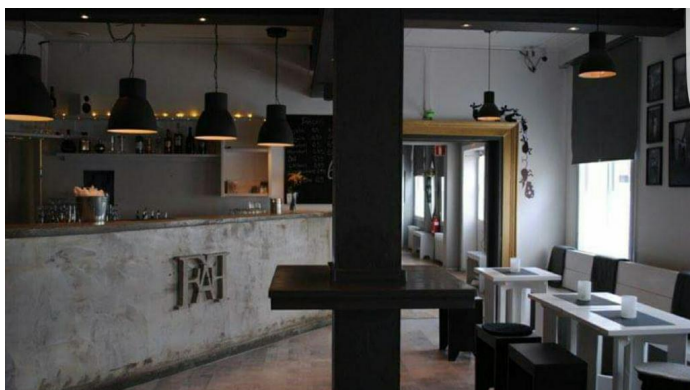

FAF

Illallisravintola Uudessakaarlepyssä.

FAF
Pankkikatu 6
66900 Nykarleby
Suomi

FAF

FAF

Pankkikatu 6
66900 Nykarleby
Suomi